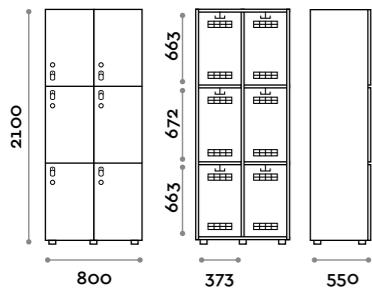

VANB426-23
Doppia colonna 6 ante con gancio
Double column 3-tiers locker, 6 doors with hook