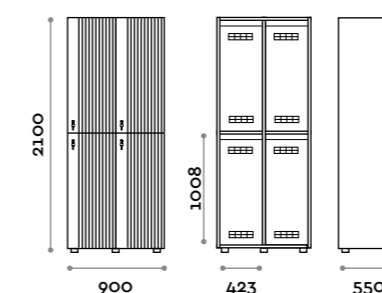

Doppia colonna 4 ante
Double column 2-tiers locker, 4 doors

Futura

Futura

Caratteristiche

- Armadietti a colonna singola e doppia, altezza totale con lo zoccolo 2170 mm
- Struttura e ante in pannelli MFC spessore 18 mm
- Bordatura in ABS con colla poliuretanica
- Griglie di ventilazione
- Barra appendiabiti ovale cromata
- Due grucce appendiabito
- Piedini regolabili
- Cerniere certificate per 80.000 cicli di apertura e chiusura
- Cerniere ammortizzate
- Angolo di apertura dell'anta 155°
- Maniglia in alluminio verniciato, colore nero
- Numero in plexiglas spessore 10 mm a tre cifre
- Serratura a chiave (con 2 chiavi + braccialetto portachiave numerato)