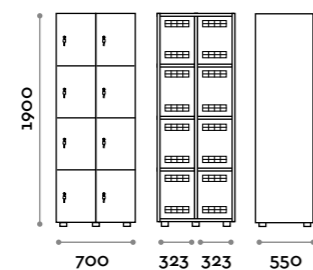

MAS4D-23

Doppia colonna 8 ante
Double column 4-tier locker, 8 doors