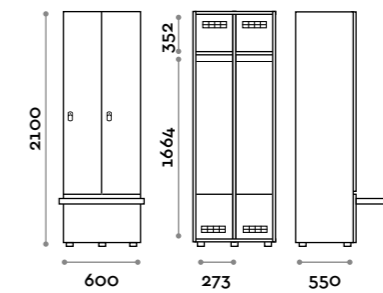

SANB6025-23
Doppia colonna 4 ante per panca a sbalzo
Double column 2-tiers locker, cantilevered bench version, 4 doors