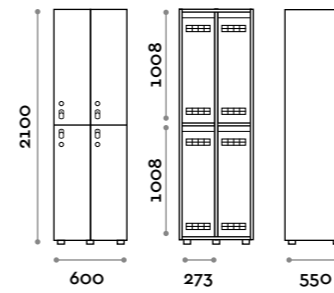

VANB60-23
Doppia colonna 4 ante
Double column 2-tiers locker, 4 doors