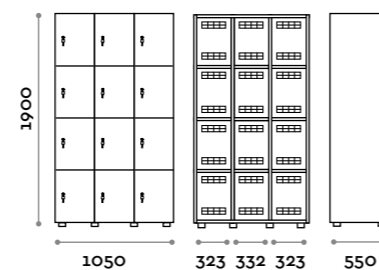

Master kid

Caratteristiche

- Armadietti a colonna singola, doppia e tripla, altezza totale con lo zoccolo 1970 mm oppure 1135 mm
- Armadio realizzato con pannelli in MFC spessore 18 mm bordati in ABS con colla poliuretanic
- Griglie di ventilazione
- Gancio appendiabiti
- Piedini regolabili
- Cerniere certificate per 80.000 cicli di apertura e chiusura
- Angolo di apertura dell'anta 155°
- Numero adesivo con logo Fit Interiors
- Maniglia a ponte, senza serratura