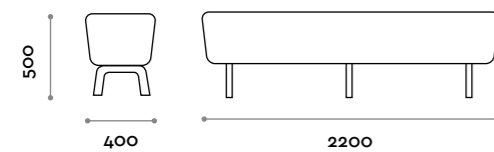

Natural

Seduta / Seat

Ecopelle standard
Standard eco-leather

THE SWATCH BOOK

PONY160

PONY220

Dune

Panca con seduta imbottita e stampa digitale