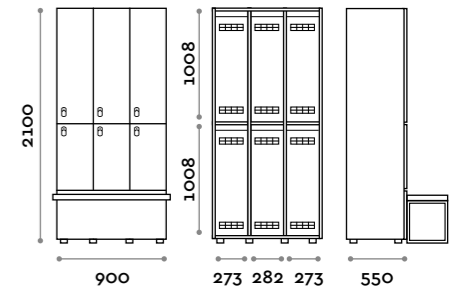

SANB6015-23
Doppia colonna 2 ante per panca a sbalzo
Double column 1-tier locker, cantilevered bench version, full length doors

SANB9015-23
Tripla colonna 3 ante per panca a sbalzo
Triple column 1-tier locker, cantilevered bench version, full length doors

ANB9025-23
Tripla colonna 6 ante per panca
Triple column 2-tiers locker, bench version, 6 doors