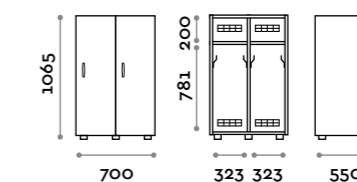

MASKID2-23

Doppia colonna 2 ante
Double column 1-tier locker, 2 doors