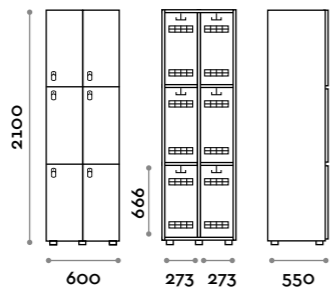

ANB6015-23
Doppia colonna 2 ante per panca
Double column 1-tier locker, bench version, full length doors