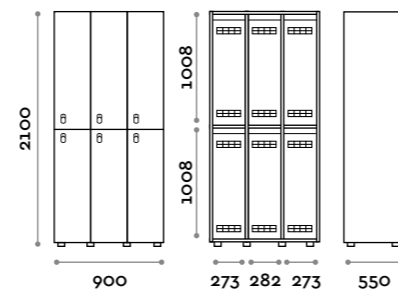

ANB93-23
Tripla colonna 9 ante
Triple column 3-tiers locker, 9 doors