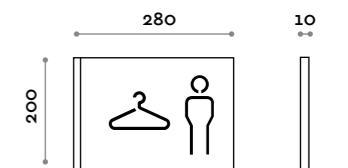

Task

Trainer point con 1 cassetto e ripiani, struttura in MFC e laminato

Trainer point with 1 drawer and shelves, melamine and laminate structure.

Struttura / Structure

Finiture standard
Standard finishes

Free

Self-service station con piano di lavoro in multistrati marino e laminato, 3 porte, maniglie e griglie di areazione. Escluso di impianto di spillatura.

Self-service station with worktop in marine plywood + laminate, 3 doors, handles and ventilation grids. Tapping system not included.

Struttura / Structure

Finiture standard
Standard finishes

Sign

Insegna in lamiera piegata con pittogrammi traforati solo su un lato, verniciatura esterna colore nero e interna colore giallo. Illuminazione interna per diffusione con luce LED. Fissaggio a destra o a sinistra.

Bent metal sheet sign with perforated pictograms on one side only, black external paint finish and yellow internal paint. Diffused internal lighting with LED light. Fixing on the right or left side.

Insegna su telaio metallico con pittogrammi realizzati tramite traforo passante su lamiera. Fissaggio universale destra e sinistra.

Metal frame sign with pictograms made of through-hole on metal sheet. Universal right and left fixing.

Insegna in plexiglas trasparente con pittogrammi incisi e pellicola trasparente colorata blu su un lato, su richiesta altre opzioni colore. Luce LED diffusa, sul supporto laterale. Fissaggio universale destra e sinistra.

Transparent Plexiglas sign with engraved pictograms and transparent blue coloured film on one side, other colour options on request. Diffused LED light, on the side stand. Universal right and left fixing.

SIGN3W