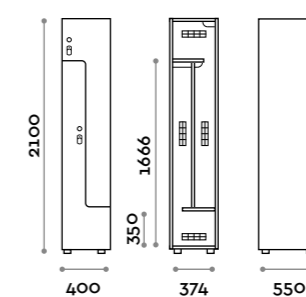

VANB38-23
Singola colonna 2 ante a "L"
Single column locker, 2 L-shaped doors