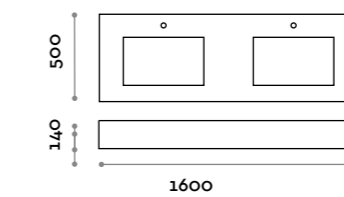

SIMPLE 2CF

Compatibile con miscelatore RUBIO1
Compatible with RUBIO1 faucet