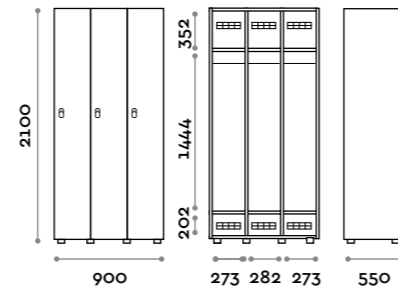

ANB90-23
Tripla colonna 6 ante
Triple column 2-tiers locker, 6 doors

ANB901-23
Tripla colonna 3 ante
Triple column 1-tier locker