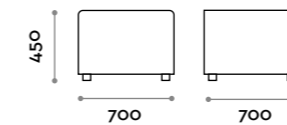

Seduta / Seat

Ecopelle standard
Standard eco-leather

Alcune possibili combinazioni
Possible compositions

CMB070P
Divanetto singolo senza schienale
Single sofa without backrest

CMB140P
Divanetto doppio senza schienale
Double sofa without backrest