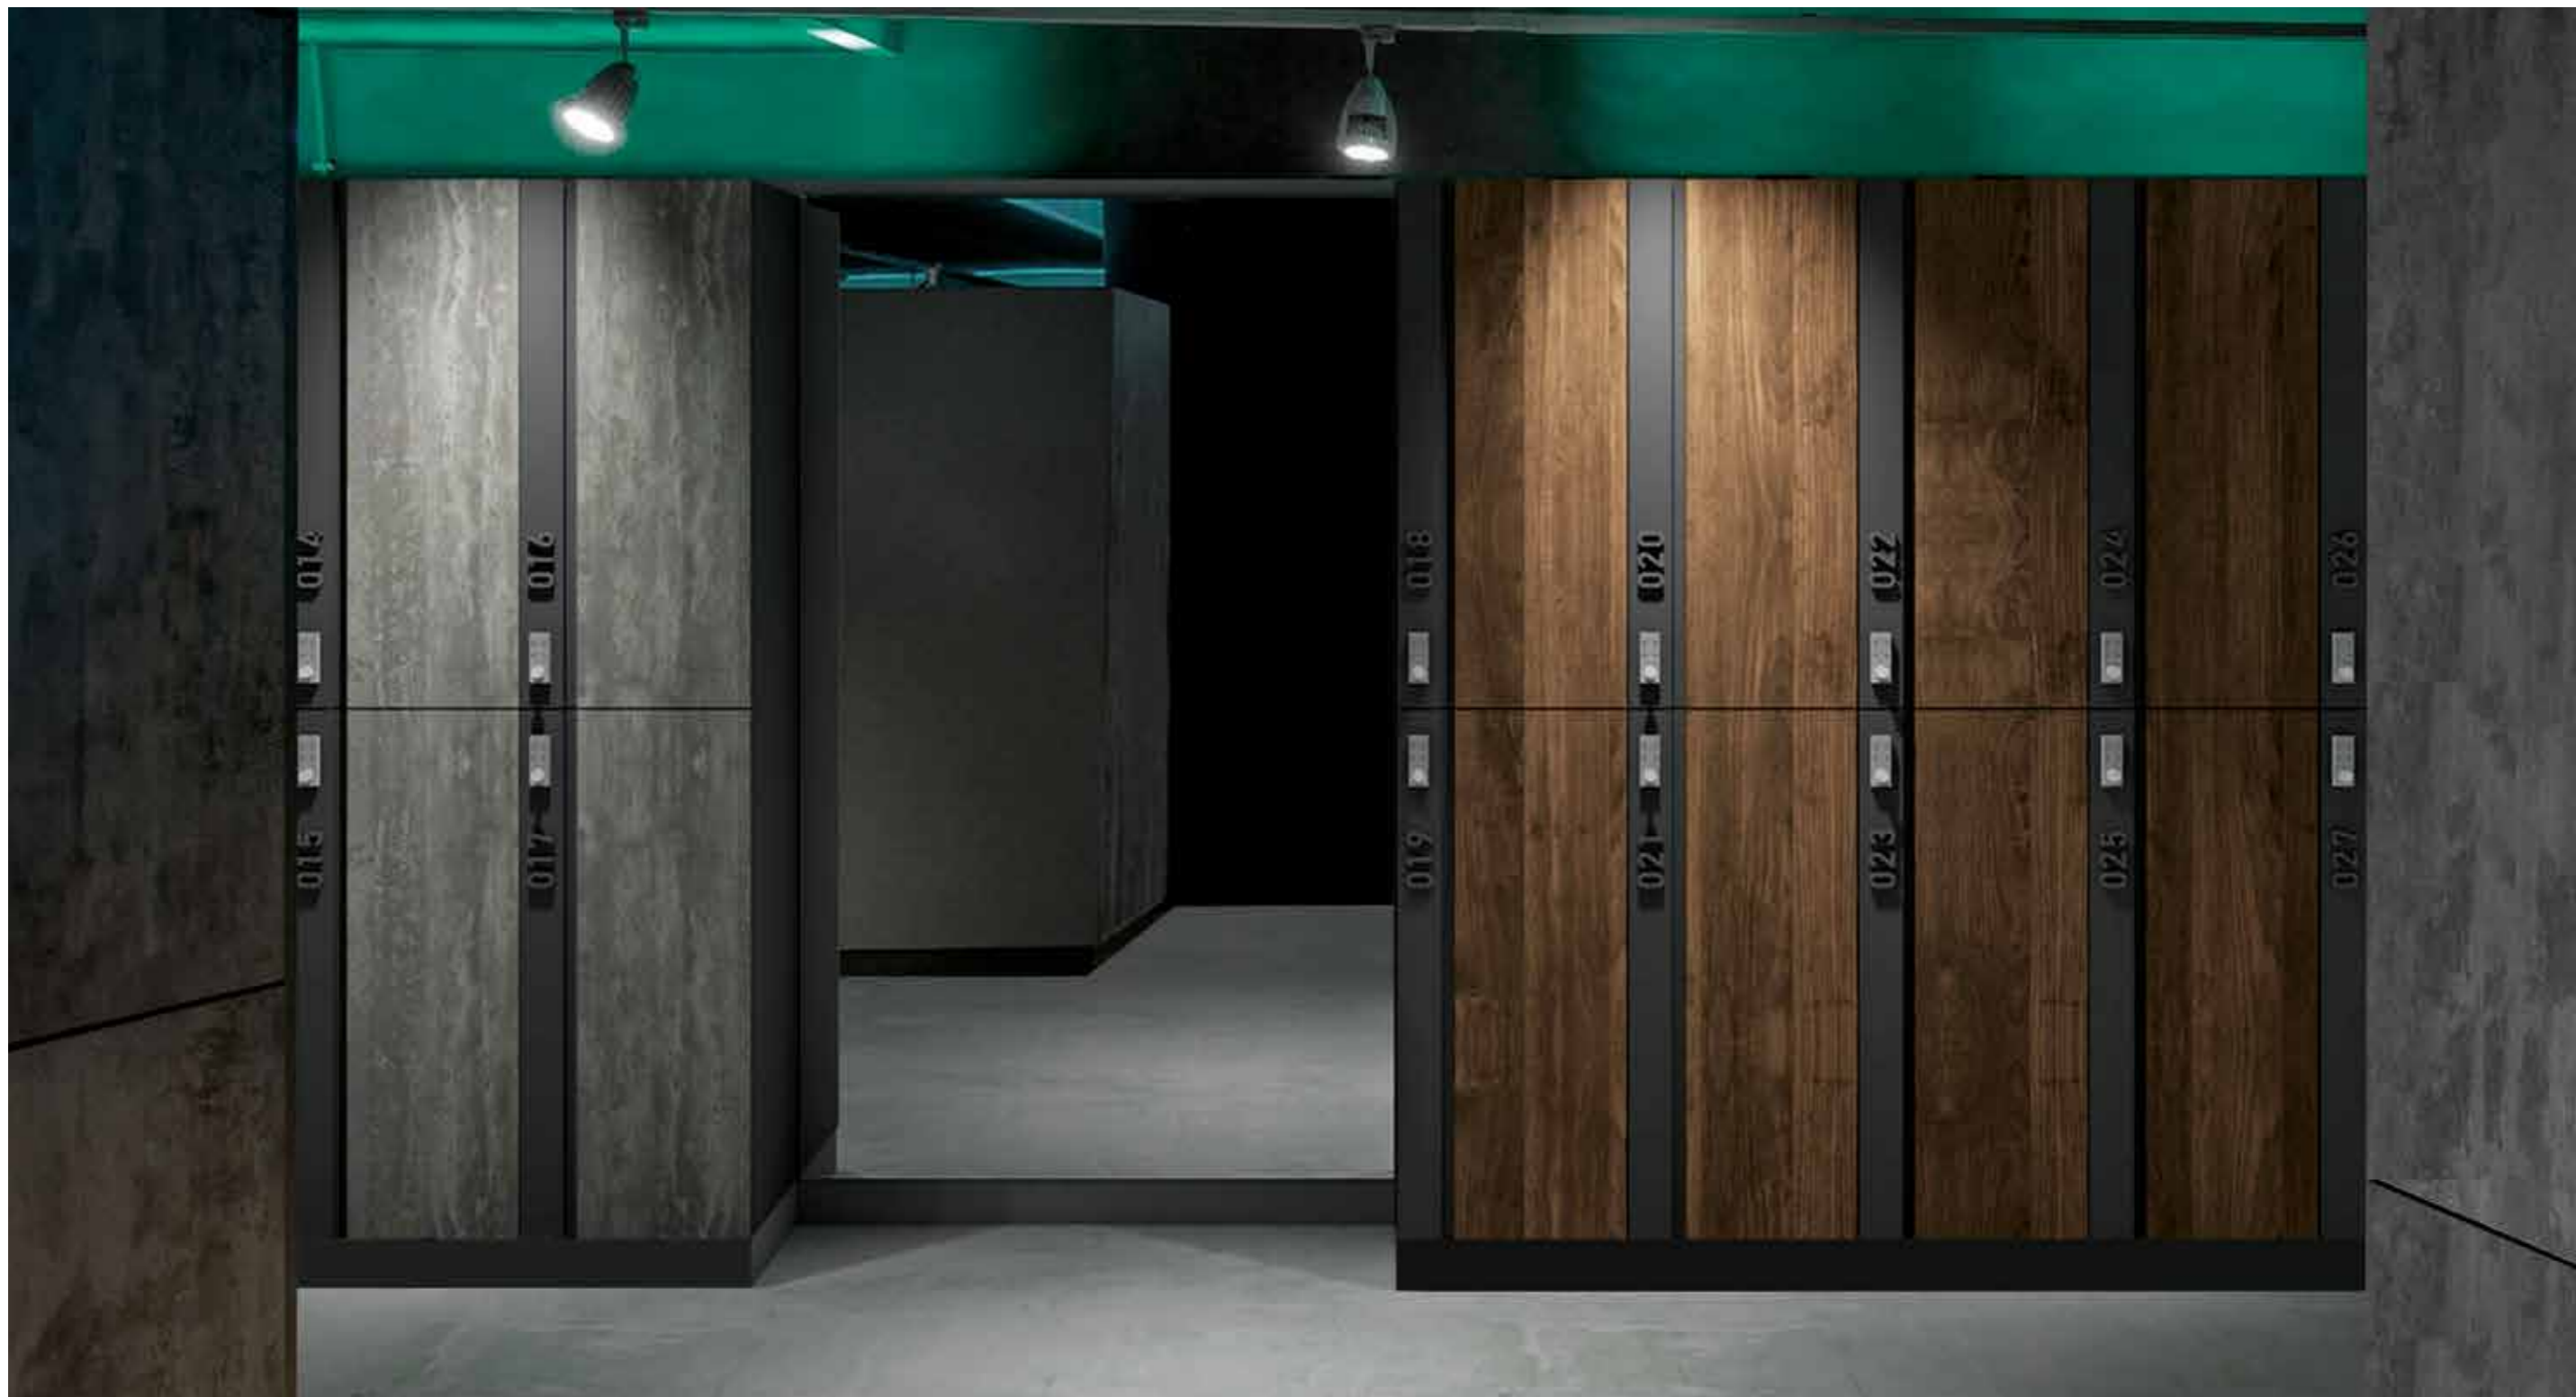

Doppia colonna 4 ante
Double column 2-tiers locker, 4 doors

Futura

Futura

Caratteristiche

- Armadietti a colonna singola e doppia, altezza totale con lo zoccolo 2170 mm
- Struttura e ante in pannelli MFC spessore 18 mm
- Bordatura in ABS con colla poliuretanica
- Griglie di ventilazione
- Barra appendiabiti ovale cromata
- Due grucce appendiabito
- Piedini regolabili
- Cerniere certificate per 80.000 cicli di apertura e chiusura
- Cerniere ammortizzate
- Angolo di apertura dell'anta 155°
- Maniglia in alluminio verniciato, colore nero
- Numero in plexiglas spessore 10 mm a tre cifre
- Serratura a chiave (con 2 chiavi + braccialetto portachiave numerato)