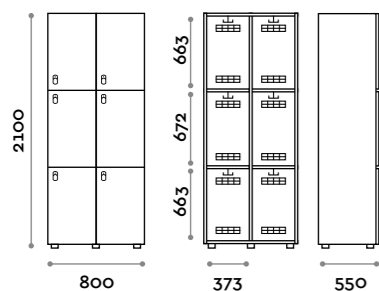

ANB426-23
Doppia colonna 6 ante
Double column 3-tiers locker 6 doors