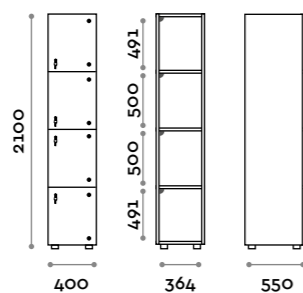

CANB4W40-24V-23
Singola colonna 4 ante con LED interno,
Single column 4-tiers locker
with internal LED