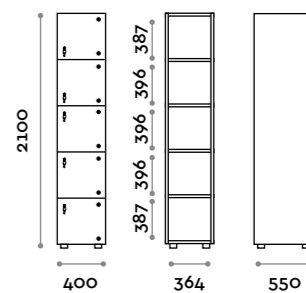

CANB5W40FR-23
Singola colonna 5 ante, struttura ignifuga
Single column 5-tiers locker,
fire retardant structure