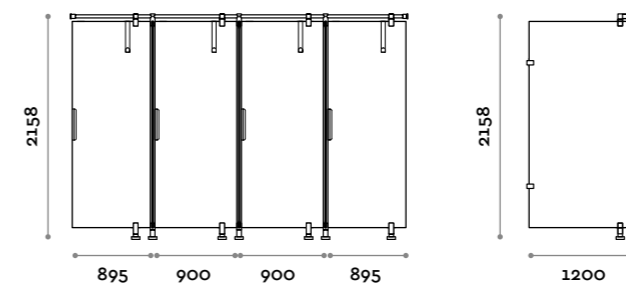

STUDIO S

Box doccia con ante e divisori in vetro o HPL

1. Maniglia acciaio inox per HPL e vetro
   - Gancio acciaio inox per accappatoio, per HPL e vetro
   - Fermaporta per anta doccia in vetro
2. Shower cubicle with doors and partition in glass or HPL
3. Stainless steel handle for HPL and glass
   - Stainless steel hook for towels, for HPL and glass
   - Door stopper to prevent slamming for glass door