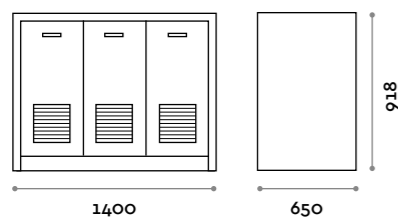

MOBSERV140