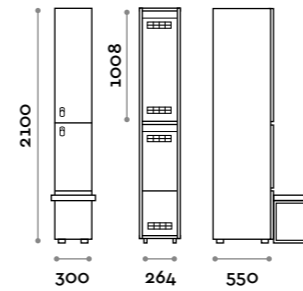

SANB3015-23
Singola colonna 1 anta per panca a sbalzo
Single column 1-tier locker, cantilevered bench version

ANB3025-23
Singola colonna 2 ante per panca
Single column 2-tiers locker, bench version