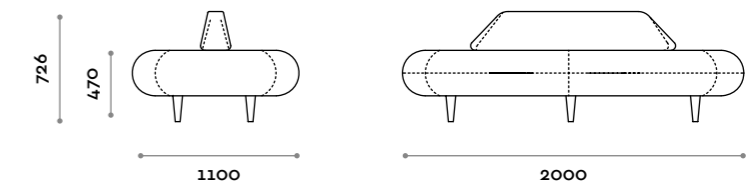

Atlas

Nemea

location: Naples, Italy
project: Studio AArchitetti Noorda Schiavon

Seduta con piccolo schienale, imbottitura e rivestimento in ecopelle ignifuga (certificazione UNI 9175 class 1IM). Piedini in legno marino.

Seat with small backrest, upholstery and covering in fire-retardant eco-leather (UNI 9175 class 1IM certification). Legs in marine wood.

Seduta / Seat

Ecopelle standard
Standard eco-leather

ATLAS200

ATLAS300