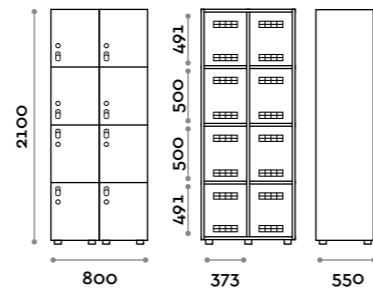

VANB428-23
Doppia colonna 8 ante
Double column 4-tiers locker, 8 doors