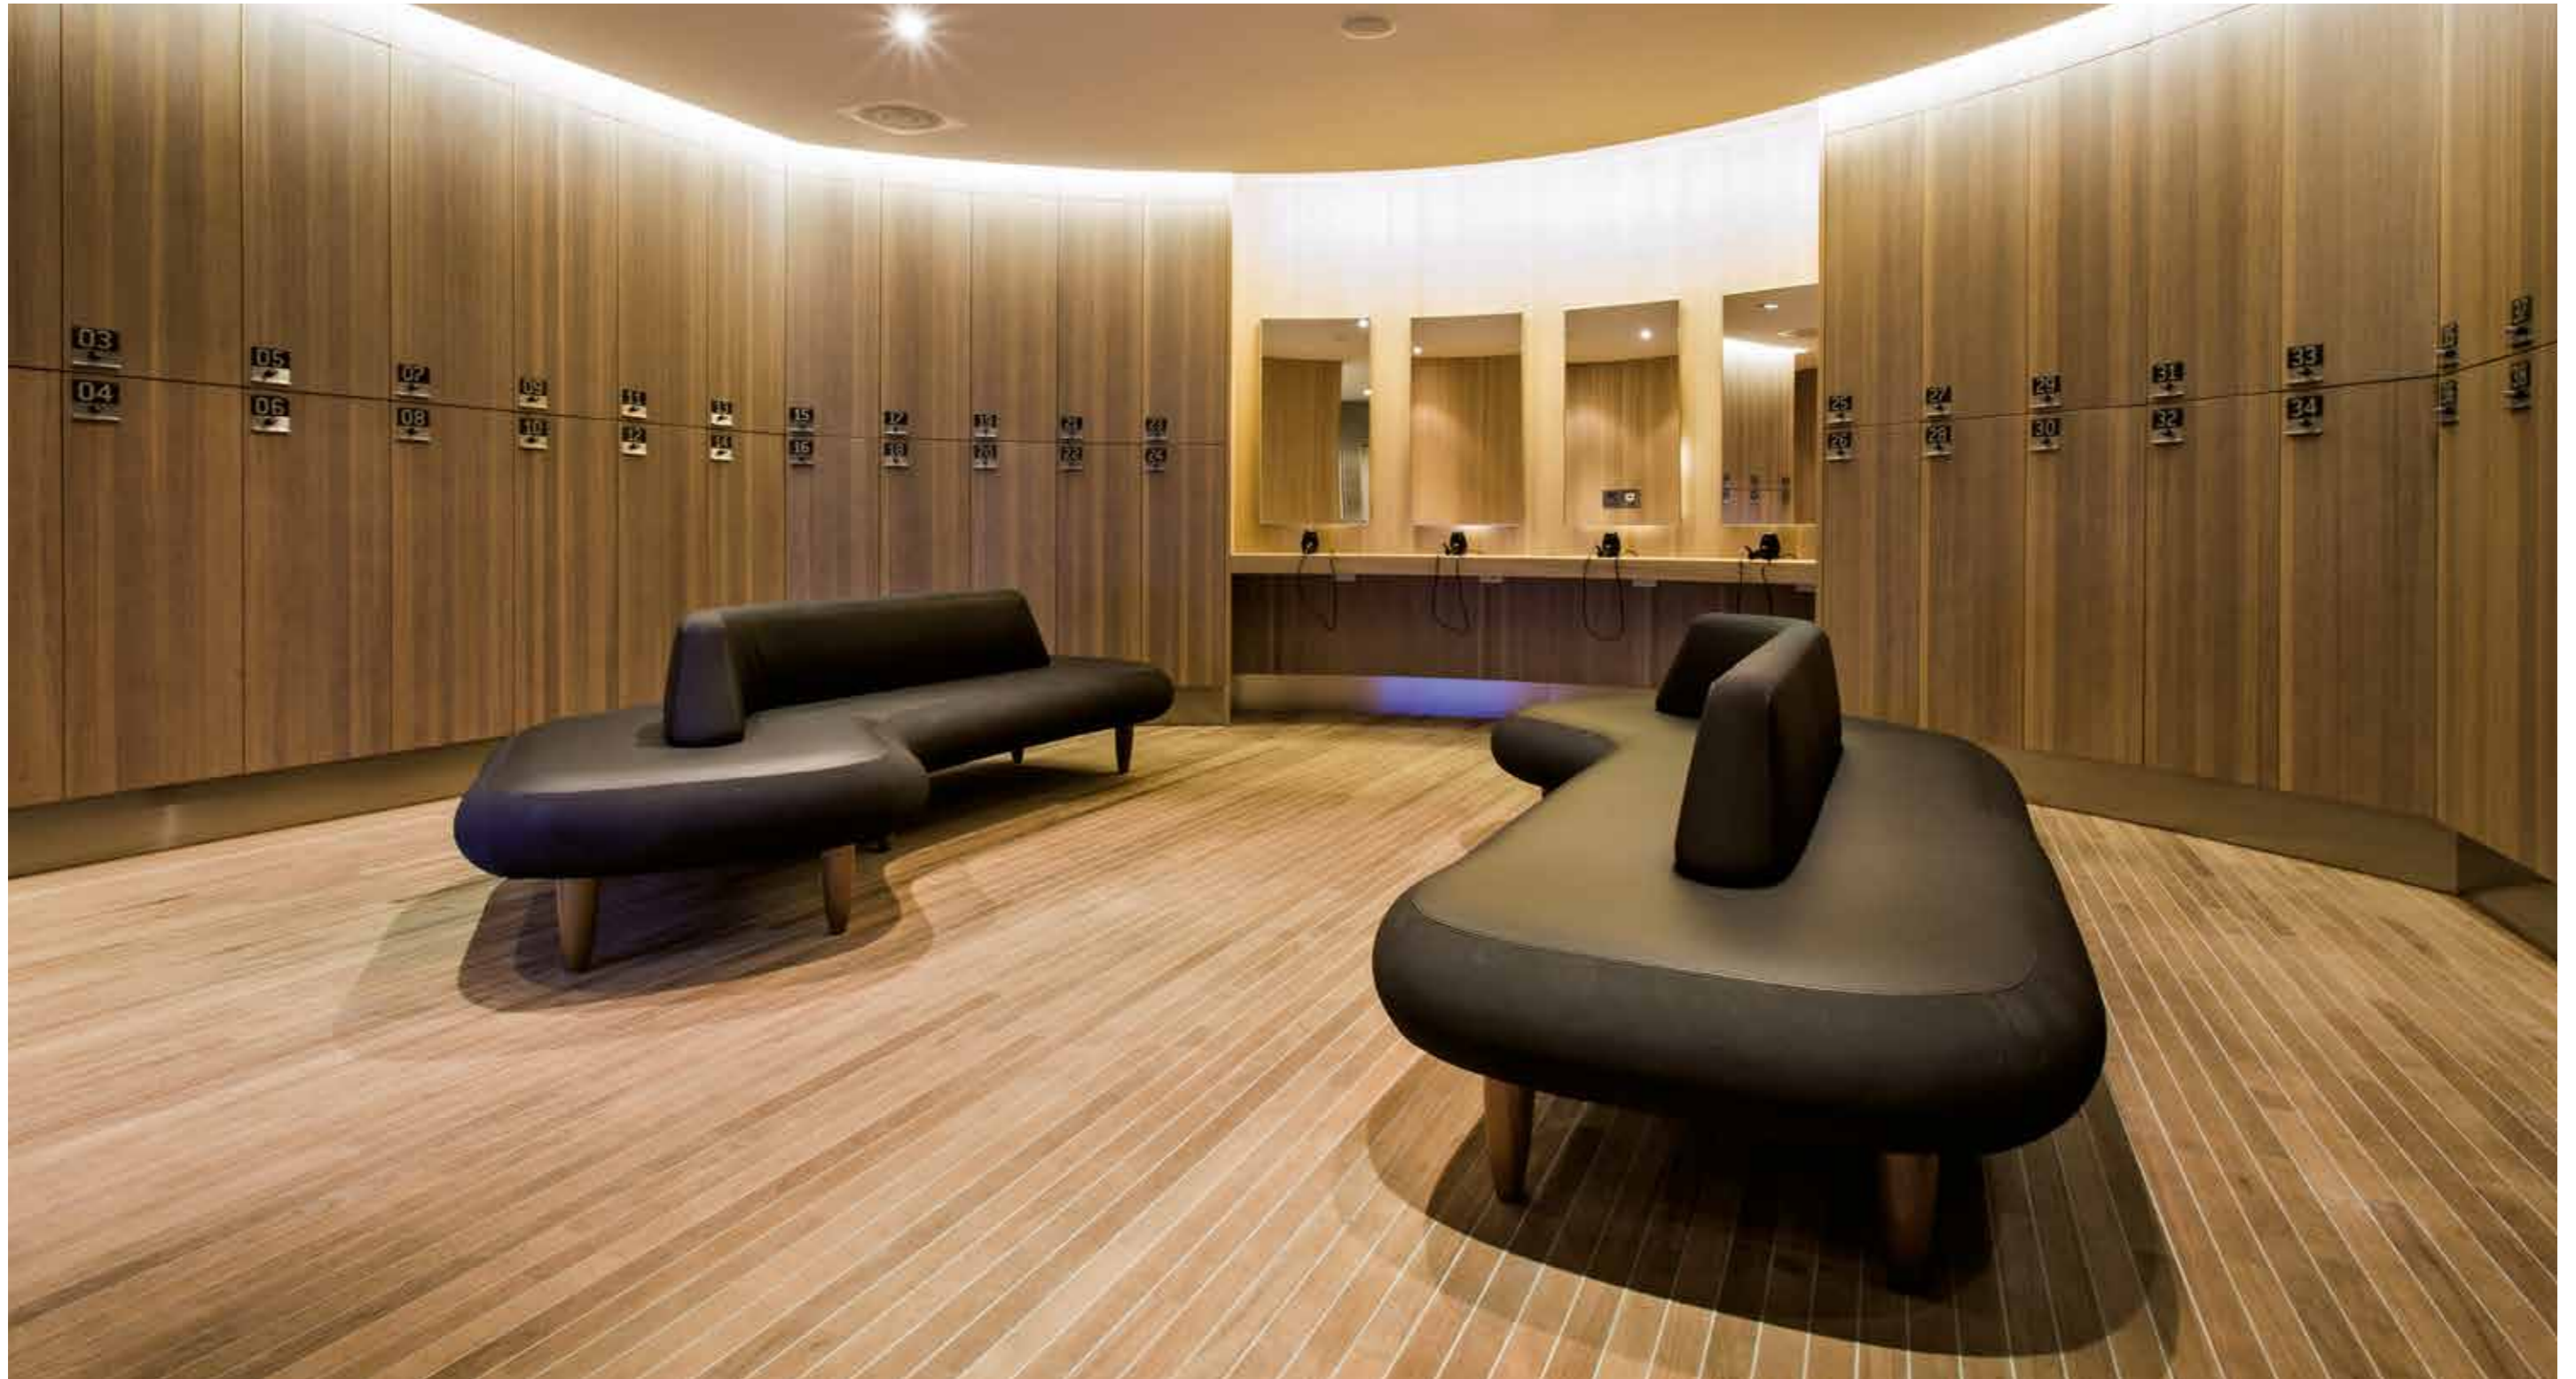

Technogym Village

location: Cesena, Italy
project: arch. Antonio Citterio