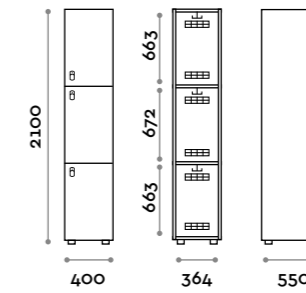

NEXT323-23
Singola colonna 3 ante
Single column 3-tiers locker