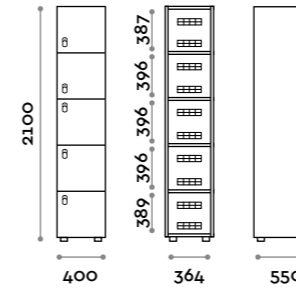

TANB325-23
Singola colonna 5 ante
Single column 5-tiers locker