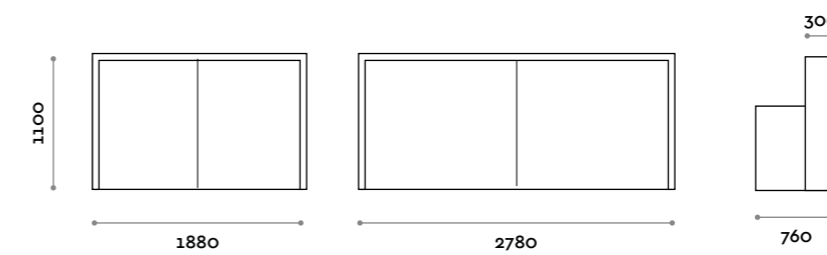

Piano di lavoro / Worktop

Finiture
Finishes