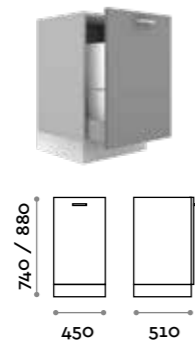

VEMO4-20

Mobile interno 1 anta estraibile (incluso bidone)
Inside-counter unit, pull-out door (with waste bin)