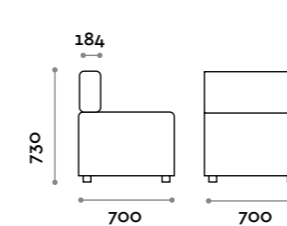

CMB070S
Divanetto singolo con schienale
Single sofa with backrest