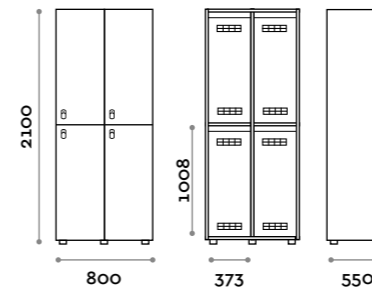

NEXT42-23
Doppia colonna 4 ante
Double column 2-tiers locker, 4 doors