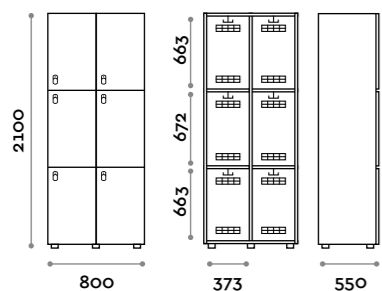

TANB426-23
Doppia colonna 6 ante
Double column 3-tiers locker 6 doors