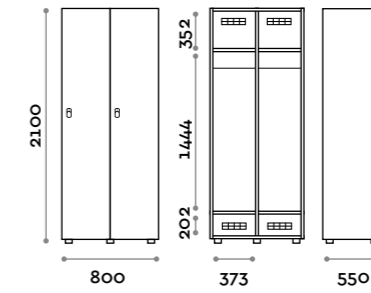

NEXT41-23
Doppia colonna 2 ante
Double column 1-tier locker