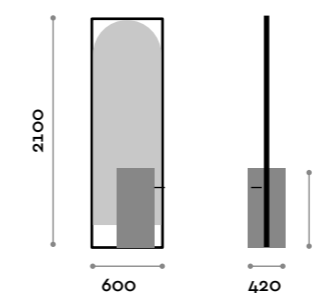

MODUS CS

Specchiera bifacciale con base di appoggio su i due lati
Double sided mirror with supporting base on both sides