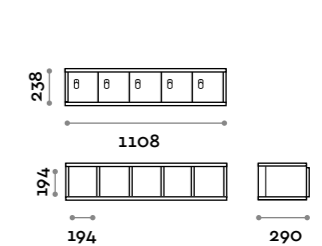

APVCHNW
Pensile ricarica smartphone 5 ante
Wall mounted 5 bay phone charging locker