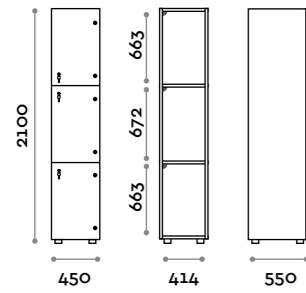

CANB3W45-24V-23
Singola colonna 3 ante con LED interno,
Single column 3-tiers locker
with internal LED