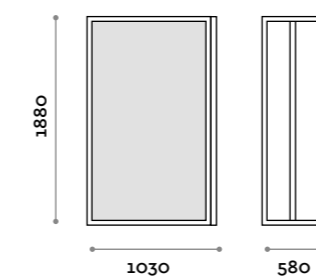

Alter

Cabina spogliatoio in MFC con anta intera e chiusura a chiave compreso di gancio appenderia interno. Panca esclusa. Per ambienti asciutti.

Free-standing changing cubicle in MFC with full door and keylock, internal hanging hook included. Bench excluded. For dry environments.

Struttura / Structure
Finiture standard
Standard finishes

Vela

Divisorio con telaio di metallo e inserto in melaminico con finiture di serie (vedi The Swatch Book). Per ambienti asciutti.

Partition element with metal frame and integrated MFC panel in wood finishes (see The Swatch Book). For dry environments.

Telaio / Frame
Acciaio
Steel

Pannello / Panel
Finiture standard
Standard finishes

VELA1