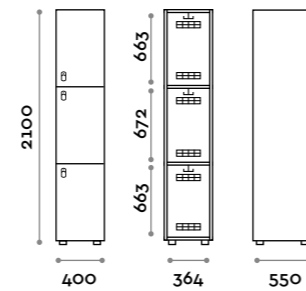

ANB323-23
Singola colonna 3 ante
Single column 3-tiers locker