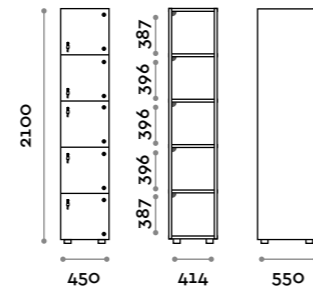

CANB5W45-24V-23
Singola colonna 5 ante con LED interno
Single column 5-tiers locker
with internal LED