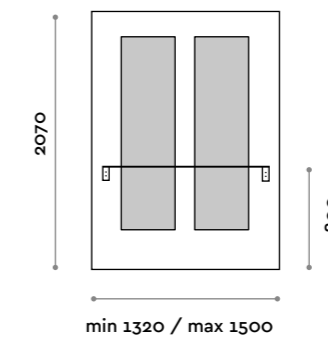

SHARPFd-24

Specchiera doppia e mensola con due fori portaphon
Double wall hung vanity unit and shelf with two hairdryer holders