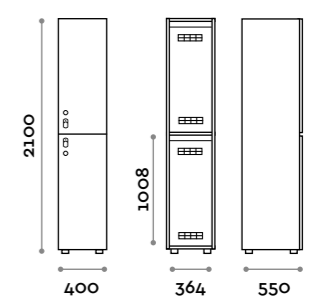

VANB32-23
Singola colonna 2 ante
Single column 2-tiers locker