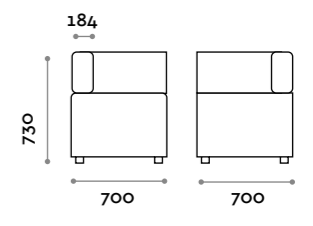

CMB070A
Divanetto angolo con schienale
Corner sofa with backrest