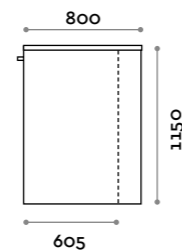

Task

Trainer point con 1 cassetto e ripiani, struttura in MFC e laminato

Trainer point with 1 drawer and shelves, melamine and laminate structure.

Struttura / Structure

Finiture standard
Standard finishes

ACCTRAIN150

Free

Self-service station con piano di lavoro in multistrati marino e laminato, 3 porte, maniglie e griglie di areazione. Escluso di impianto di spillatura.

Self-service station with worktop in marine plywood + laminate, 3 doors, handles and ventilation grids. Tapping system not included.

Struttura / Structure

Finiture standard
Standard finishes

Sign

Insegna in lamiera piegata con pittogrammi traforati solo su un lato, verniciatura esterna colore nero e interna colore giallo. Illuminazione interna per diffusione con luce LED. Fissaggio a destra o a sinistra.

Bent metal sheet sign with perforated pictograms on one side only, black external paint finish and yellow internal paint. Diffused internal lighting with LED light. Fixing on the right or left side.

Insegna su telaio metallico con pittogrammi realizzati tramite traforo passante su lamiera. Fissaggio universale destra e sinistra.

Metal frame sign with pictograms made of through-hole on metal sheet. Universal right and left fixing.

Insegna in plexiglas trasparente con pittogrammi incisi e pellicola trasparente colorata blu su un lato, su richiesta altre opzioni colore. Luce LED diffusa, sul supporto laterale. Fissaggio universale destra e sinistra.

Transparent Plexiglas sign with engraved pictograms and transparent blue coloured film on one side, other colour options on request. Diffused LED light, on the side stand. Universal right and left fixing.