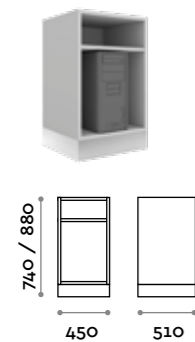

Vano a giorno con 1 ripiano mobile
Open unit with 1 removable shelf

VEMO4-20

Mobile interno 1 anta estraibile (incluso bidone)
Inside-counter unit, pull-out door (with waste bin)

VEMO5-20

Mobile interno con 1 cassetto (con chiave) e 1 anta. Apertura anta destra e sinistra su richiesta
Inside-counter unit, 1 drawer with keylock) and one door, opening on left or right on request