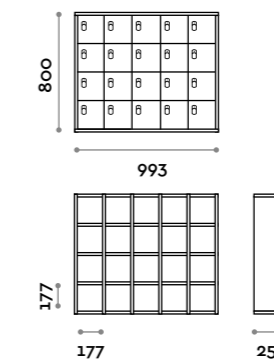

APV20
Portavalori 20 ante appeso
Wall mounted safe deposit locker with 20 doors