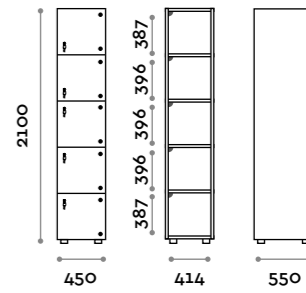

CANB5W45FR-24V-23
Singola colonna 5 ante
con LED interno, struttura ignifuga
Single column 5-tiers locker
with internal LED, fire retardant structure