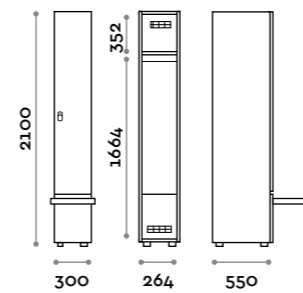

SANB3025-23
Singola colonna 2 ante per panca a sbalzo
Single column 2-tiers locker, cantilevered bench version