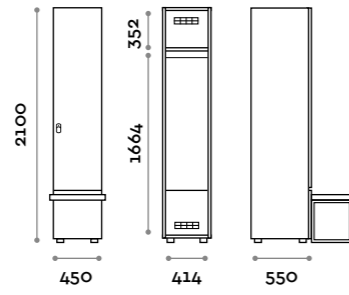

Holmes Place