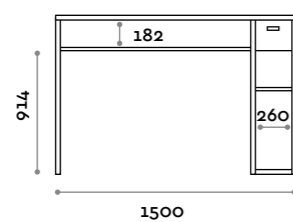

ACCTRAIN150