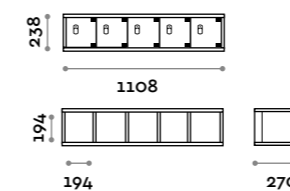

APVCHPW
Pensile ricarica smartphone 5 ante in plexiglass trasparente
Wall mounted 5 bay phone charging locker with clear plexiglass doors