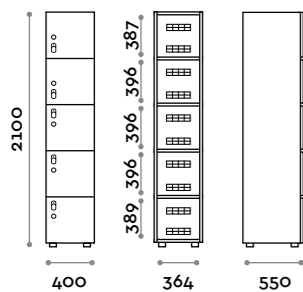

VANB325-23
Singola colonna 5 ante
Single column 5-tiers locker