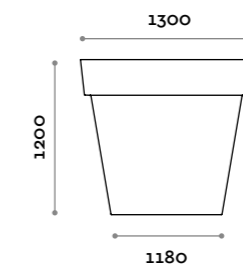

Perla

Serie composta da poltrona e divani con imbottitura ad alta densità e rivestita con ecopelle ignifuga (certificazione UNI 9175 class 1IM).

Series composed of armchair and sofas with high density upholstery and covered with fireproof eco-leather (UNI 9175 class 1IM certification).

Seduta / Seat

Ecopelle standard
Standard eco-leather

DV90

Poltrona
Armchair

DV137

Divano 2 posti
Sofa 2 seats

DV161

Divano 2 posti
Sofa 2 seats

DV194

Divano 3 posti
Sofa 3 seats

Big

Vaso in polietilene, finitura opaca, 100% riciclabile, di grandi dimensioni. Per esterni e interni.

Polyethylene vase, matt finish, 100% recyclable, large size. For indoor and outdoor use.

Vaso / Vase

Polietilene opaco
Matt polyethylene

BIG 1

BIG 2

Pilar

Vaso in polietilene, finitura opaca, 100% riciclabile, di varie dimensioni. Per esterni e interni.

Polyethylene vase, 100% recyclable, matt finish in various sizes. For indoor and outdoor use.

Vaso / Vase

Polietilene opaco
Matt polyethylene

PILAR 1

PILAR 2

PILAR 3

PILAR 4