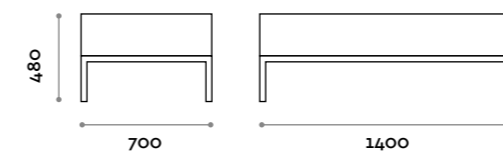

Struttura / Structure

Acciaio
Steel

Matt Black

9010
White

Seduta / Seat

Ecopelle stampata
Printed eco-leather

THE SWATCH BOOK

DUNE