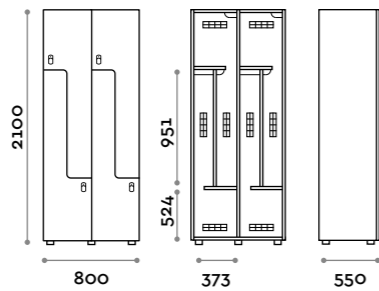

TANB49-23
Doppia colonna 4 ante a "L"
Double column locker, 4 L-shaped doors