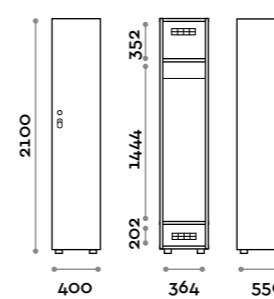

VANB31-23
Singola colonna 1 ante
Single column 1-tier locker