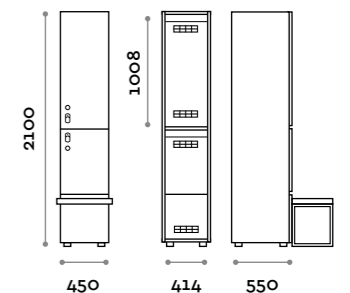

VANB12-23
Singola colonna 2 ante per panca
Single column 2-tiers locker, bench version