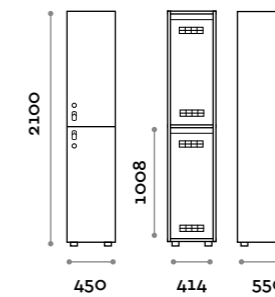

VANB02-23
Singola colonna 2 ante
Single column 2-tiers locker