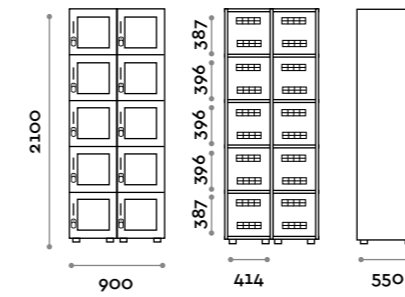

Futura wood

> arch. Franco Scaglia

Kendro Wellness Village

location: Bari, Italy
project: Fit Interiors

Futura wood

Caratteristiche

- Armadietti a colonna singola e doppia, altezza totale con lo zoccolo 2170 mm
- Struttura in pannelli MFC spessore 18 mm, colore nero
- Bordatura in ABS con colla poliuretanic
- Anta in MDF e legno a doghe
- Griglie di ventilazione
- Barra appendiabiti ovale cromata
- Due grucce appendiabito di legno
- Piedini regolabili
- Cerniere certificate per 80.000 cicli di apertura e chiusura
- Cerniere ammortizzate
- Angolo di apertura dell'anta 155°
- Maniglia in alluminio verniciato, colore nero
- Numero in plexiglas spessore 10 mm a tre cifre
- Serratura a chiave (con 2 chiavi + braccialetto portachiave numerato)