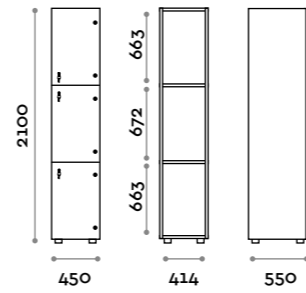

Collective FR (struttura ignifuga / fire retardant structure)

CANB3W45FR-23
Singola colonna 3 ante struttura ignifuga
Single column 3-tiers locker,
fire retardant structure