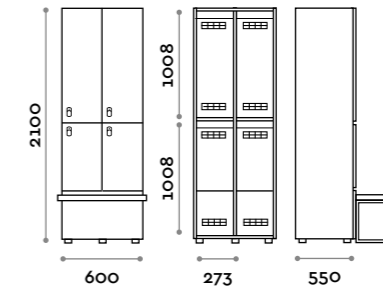

SANB6015-23
Doppia colonna 2 ante per panca a sbalzo
Double column 1-tier locker, cantilevered bench version, full length doors

ANB6025-23
Doppia colonna 4 ante per panca
Double column 2-tiers locker, bench version, 4 doors