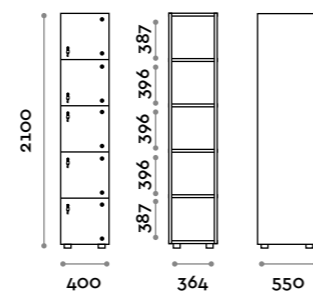

CANB5W40-23
Singola colonna 5 ante
Single column 5-tiers locker