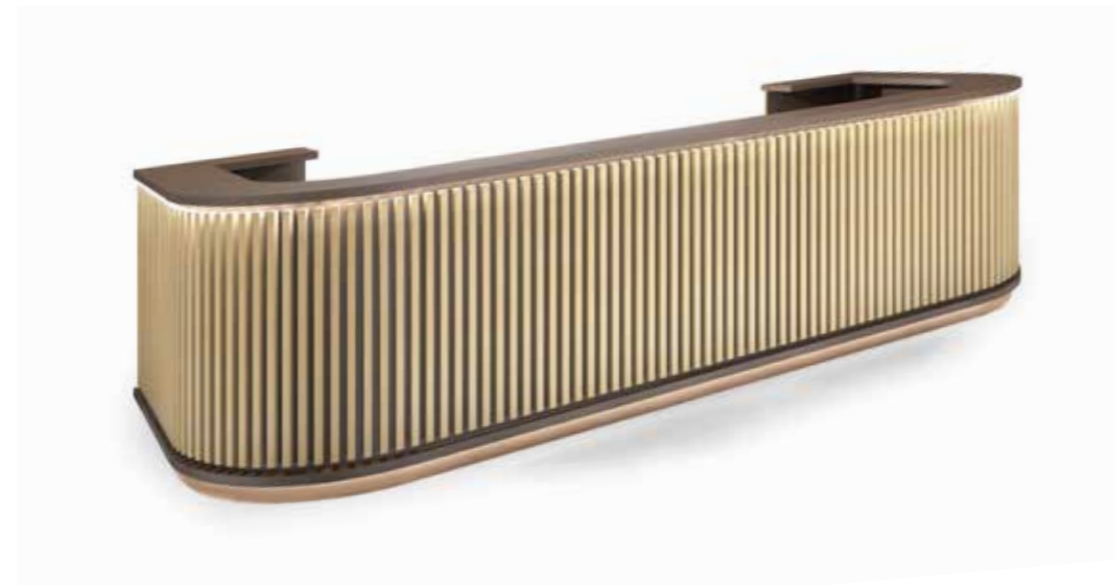

Bancone modulare con doghe in massello di frassino, struttura in MFC sp.18 mm. Top, piano e fascia inferiore sp.36 mm, con led a luce naturale 4000 k°. Piano di lavoro con n°2 passacavi in metallo.

Modular counter with solid ash slats, MFC structure 18 mm thickness. Top, worktop and lower band 36 mm thickness with 4000 k natural white LED light. Worktop has 2 metal cable glands.