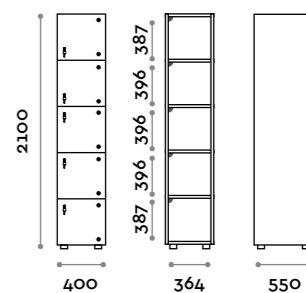

Gianvito Rossi

location: Cesena, Italy
project: Fit Interiors

Division

Caratteristiche

- Armadietti a colonna singola e doppia, altezza totale con lo zoccolo 2170 mm
- Armadio realizzato con pannelli in MFC spessore 18 mm bordati in ABS con colla poliuretanica
- Griglie di ventilazione
- Barra per appendiabiti o gancio per vano
- Piedini regolabili
- Cerniere certificate per 80.000 cicli di apertura e chiusura
- Angolo di apertura dell'anta 155°
- Targhetta portanome
- Maniglia a ponte
- Serratura a chiave (con 2 chiavi + braccialetto portachiave numerato)