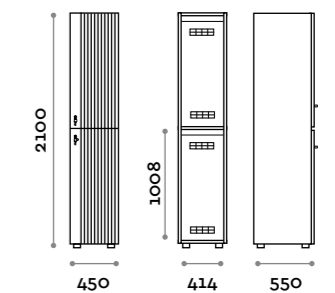

FUTWOOD32-23

Singola colonna 2 ante
Single column 2-tiers locker