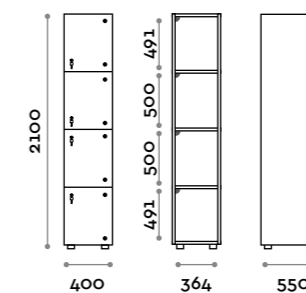

CANB4W40FR-24V-23
Singola colonna 4 ante con LED interno,
struttura ignifuga
Single column 4-tiers locker
with internal LED, fire retardant structure