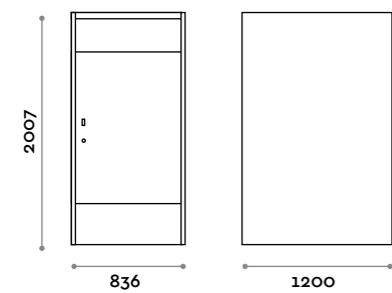

Alter

Cabina spogliatoio in MFC con anta intera e chiusura a chiave compreso di gancio appenderia interno. Panca esclusa. Per ambienti asciutti.

Free-standing changing cubicle in MFC with full door and keylock, internal hanging hook included. Bench excluded. For dry environments.

Struttura / Structure
Finiture standard
Standard finishes

ALTER

Vela

Divisorio con telaio di metallo e inserto in melaminico con finiture di serie (vedi The Swatch Book). Per ambienti asciutti.

Partition element with metal frame and integrated MFC panel in wood finishes (see The Swatch Book). For dry environments.

Telaio / Frame
Acciaio
Steel

Pannello / Panel
Finiture standard
Standard finishes