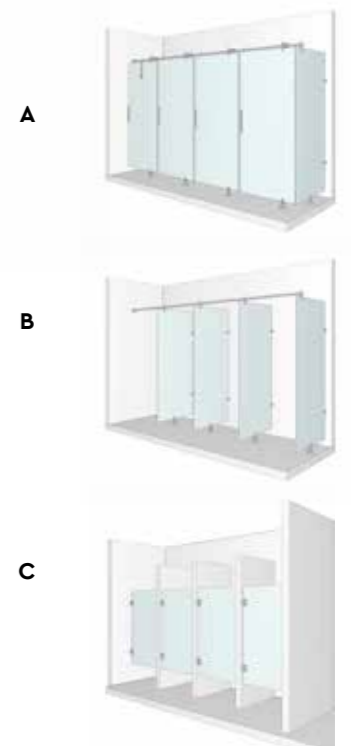

Alcune possibili combinazioni
Possible compositions