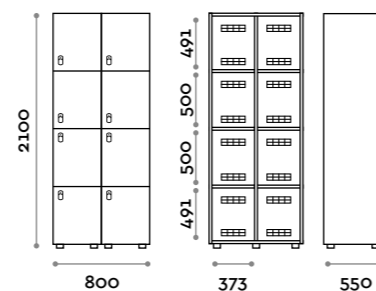

TANB428-23
Doppia colonna 8 ante
Double column 4-tiers locker 8 doors