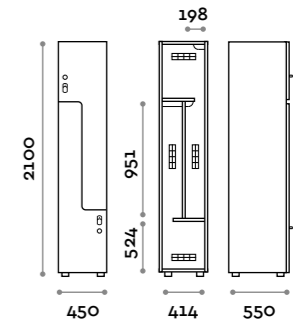

VANB03-23
Singola colonna 2 ante a "L"
Single column locker, 2 L-shaped doors