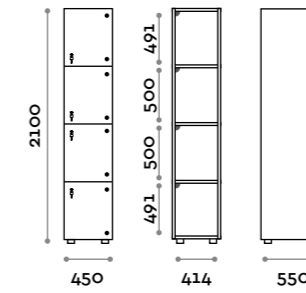

CANB4W45FR-24V-23
Singola colonna 4 ante
con LED interno, struttura ignifuga
Single column 4-tiers locker
with internal LED, fire retardant structure