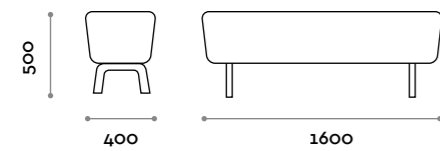

Natural

Seduta / Seat

Ecopelle standard
Standard eco-leather

THE SWATCH BOOK

PONY160

PONY220

Dune

Panca con seduta imbottita e stampa digitale