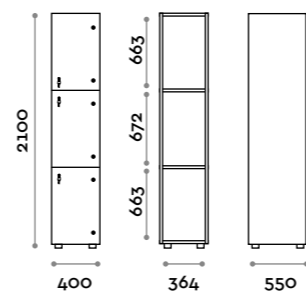

CANB3W40FR-23
Singola colonna 3 ante struttura ignifuga
Single column 3-tiers locker,
fire retardant structure