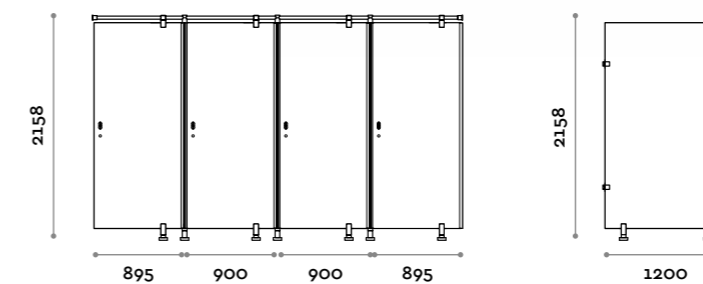

STUDIO T

Box toilet con ante e divisori in vetro o HPL.

- Maniglia e serratura libero/occupato
- Profili di battuta in acciaio inox

Toilet cubicle with doors and partition in glass or HPL.

- Handle and vacant/occupied lock
- Closing profile in stainless steel