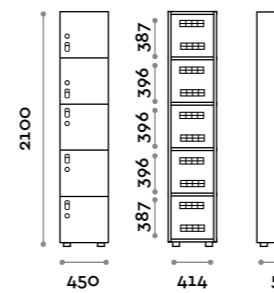

VANB05-23
Singola colonna 5 ante
Single column 5-tiers locker