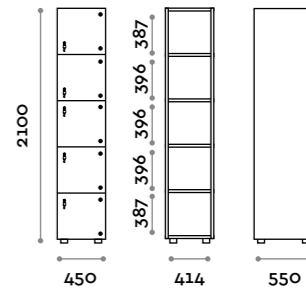

CANB5W45FR-23
Singola colonna 5 ante, struttura ignifuga
Single column 5-tiers locker,
fire retardant structure