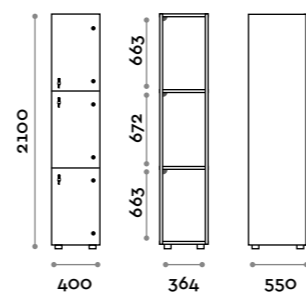

CANB3W40FR-24V-23
Singola colonna 3 ante con LED interno,
struttura ignifuga
Single column 3-tiers locker
with internal LED, fire retardant structure