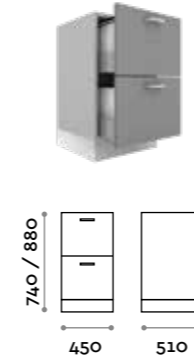

VEMO6-20

Mobile portacartelline con 2 cassetti
2-drawer file cabinet