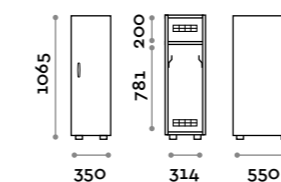

Maniglia / Handle

MASKID1-23

Singola colonna 1 ante
Single column 1-tier locker