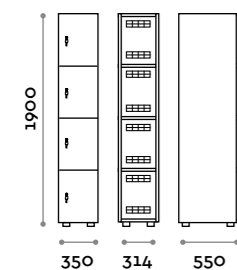

Opzioni

- Anta in MFC in varie finiture (vedi Swatch Book)
- Struttura interna in due colori: grey o cashmere

Opzionali su richiesta

- Cerniere ammortizzate
- Portadocumenti
- Cestello portaoggetti
- Presa USB
- Targhetta portanome
- Zoccolo in tre colori: argento, nero, bianco
- Altri tipi di serratura (pag. 152-155)
- Maniglie a scelta tra tutte le tipologie

Characteristics

- Single, double and triple column lockers, height with skirting board 1970 mm or 1135 mm
- Locker made of MFC panels thickness 18 mm edged in ABS with poliurethanic glue
- Ventilation grids
- Adjustable feet
- Hinges certified for 80.000 opening cycles
- Door 155° opening angle
- Number made of PVC with Fit Interiors logo
- Keylocks (with 2 keys + numbered locker key wrist strap)

Optional

- Door in MFC panel in various finishes (see The Swatch Book)
- Internal structure in two colors: grey or cashmere

Optional upon request

- Braked hinges
- Document holder
- Storage basket
- USB socket
- Locker nameplate
- Skirting board in three colors: silver, black, white
- Other types of lock (pag. 152-155)
- Handles to choose from all types

Anta / Door

Finiture standard
Standard finishes

THE SWATCH BOOK

Struttura / Structure

Finiture
Finishes

D143PS30
Grey

6577ST
Cashmere

Maniglia / Handle

Lista pag. 150 / List p. 150

MAS4S-23

Singola colonna 4 ante
Single column 4-tier locker