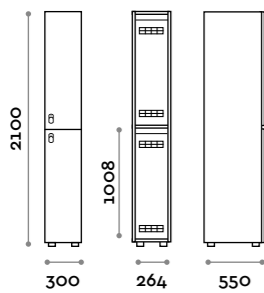

ANB33-23
Singola colonna 3 ante
Single column 3-tiers locker