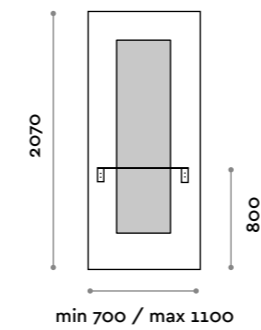

SHARPFs-24

Specchiera singola e mensola con un foro portaphon
Single wall hung vanity unit and shelf with one hairdryer holder