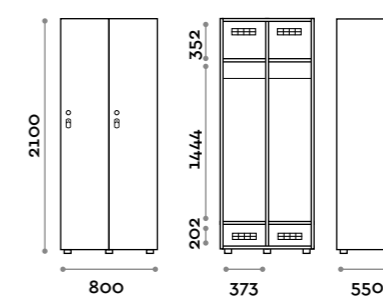

VANB41-23
Doppia colonna 2 ante
Double column 1-tier locker