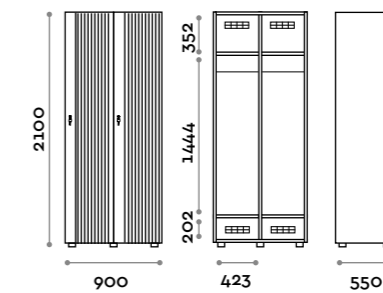

FUTWOOD41-23

Doppia colonna 2 ante
Double column 1-tier locker