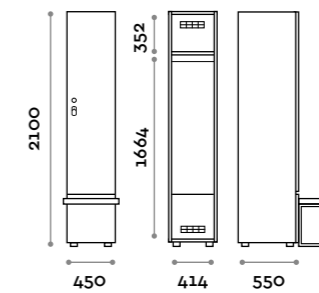

VANB11-23
Singola colonna 1 ante per panca
Single column 1-tier locker, bench version