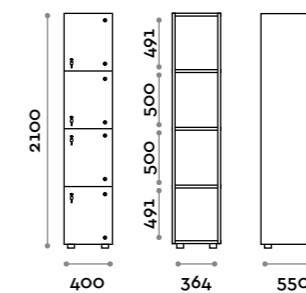

CANB4W40FR-23
Singola colonna 4 ante, struttura ignifuga
Single column 4-tiers locker, fire retardant
structure