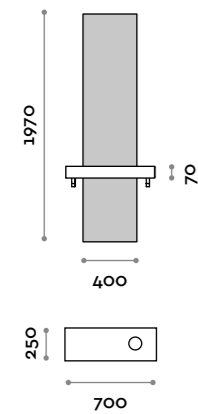

SHARPLD-24V

Specchiera doppia e mensola con due fori portaphon
Double wall hung vanity unit and shelf with two hairdryer holders

Specchiera da appendere composta da pannello con specchio incollato e mensola in acciaio inox con fori portaphon