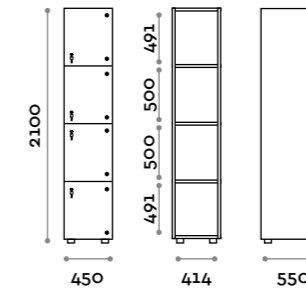

CANB4W45FR-23
Singola colonna 4 ante, struttura ignifuga
Single column 4-tiers locker,
fire retardant structure