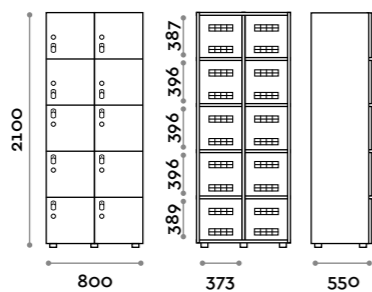

VANB4210-23
Doppia colonna 10 ante
Double column 5-tiers locker, 10 doors