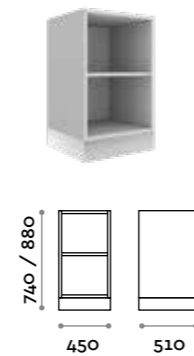

VEMO3-20

Vano a giorno con 1 ripiano mobile
Open unit with 1 removable shelf