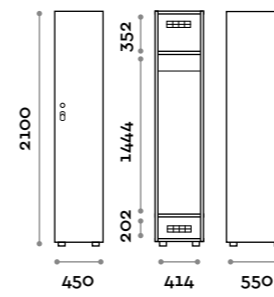

L'Usine

location: Bruxelles, Belgium
project: Actech / Fit Interiors

VANB01-23
Singola colonna 1 ante
Single column 1-tier locker