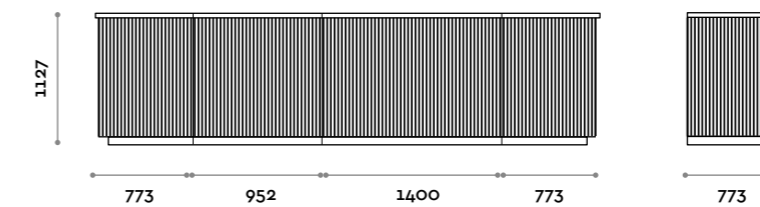

Alcune possibili combinazioni
Possible compositions

A

B