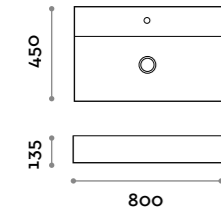

BLOCK80

1 vasca
1 sink