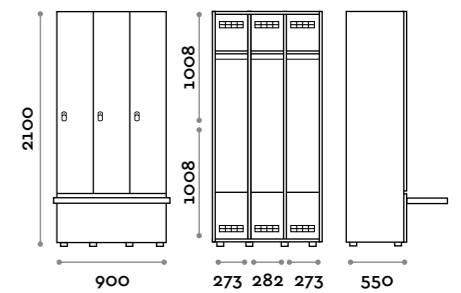

SANB6025-23
Doppia colonna 4 ante per panca a sbalzo
Double column 2-tiers locker, cantilevered bench version, 4 doors

SANB9025-23
Tripla colonna 6 ante per panca a sbalzo
Triple column 2-tiers locker, cantilevered bench version, 6 doors