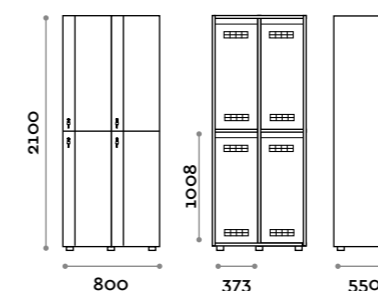

FUT42-23

Doppia colonna 4 ante
Double column 2-tiers locker, 4 doors