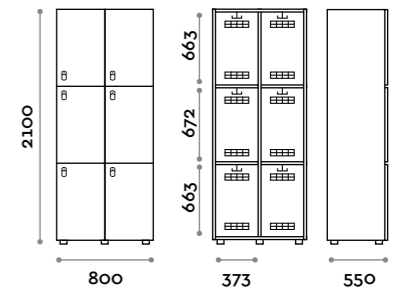

NEXT426-23
Doppia colonna 6 ante
Double column 3-tiers locker 6 doors