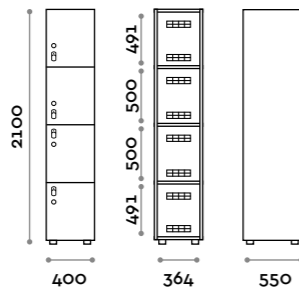

VANB324-23
Singola colonna 4 ante
Single column 4-tiers locker