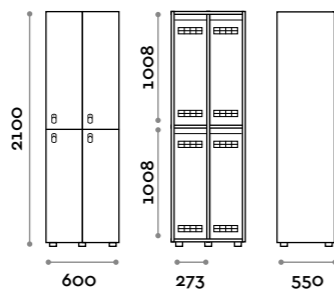

ANB63-23
Doppia colonna 6 ante
Double column 3-tiers locker, 6 doors