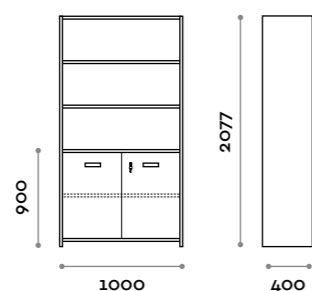

MA100

Mobile con vano e ante
Cabinet with open shelves and doors

MB100

Mobile due ante con serratura
2-door cupboard with lock