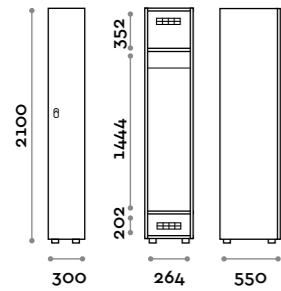

ANB30-23
Singola colonna 2 ante
Single column 2-tiers locker

Norma

ANB301-23
Singola colonna 1 anta
Single column 1-tier locker