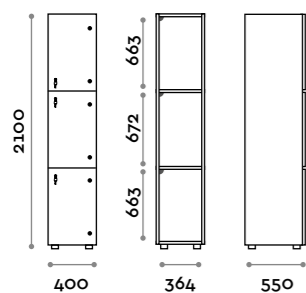

CANB3W40-24V-23
Singola colonna 3 ante con LED interno,
Single column 3-tiers locker
with internal LED