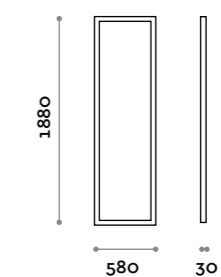

Alter

Cabina spogliatoio in MFC con anta intera e chiusura a chiave compreso di gancio appenderia interno. Panca esclusa. Per ambienti asciutti.

Free-standing changing cubicle in MFC with full door and keylock, internal hanging hook included. Bench excluded. For dry environments.

Struttura / Structure
Finiture standard
Standard finishes

Vela

Divisorio con telaio di metallo e inserto in melaminico con finiture di serie (vedi The Swatch Book). Per ambienti asciutti.

Partition element with metal frame and integrated MFC panel in wood finishes (see The Swatch Book). For dry environments.

Telaio / Frame
Acciaio
Steel

Pannello / Panel
Finiture standard
Standard finishes

VELA3