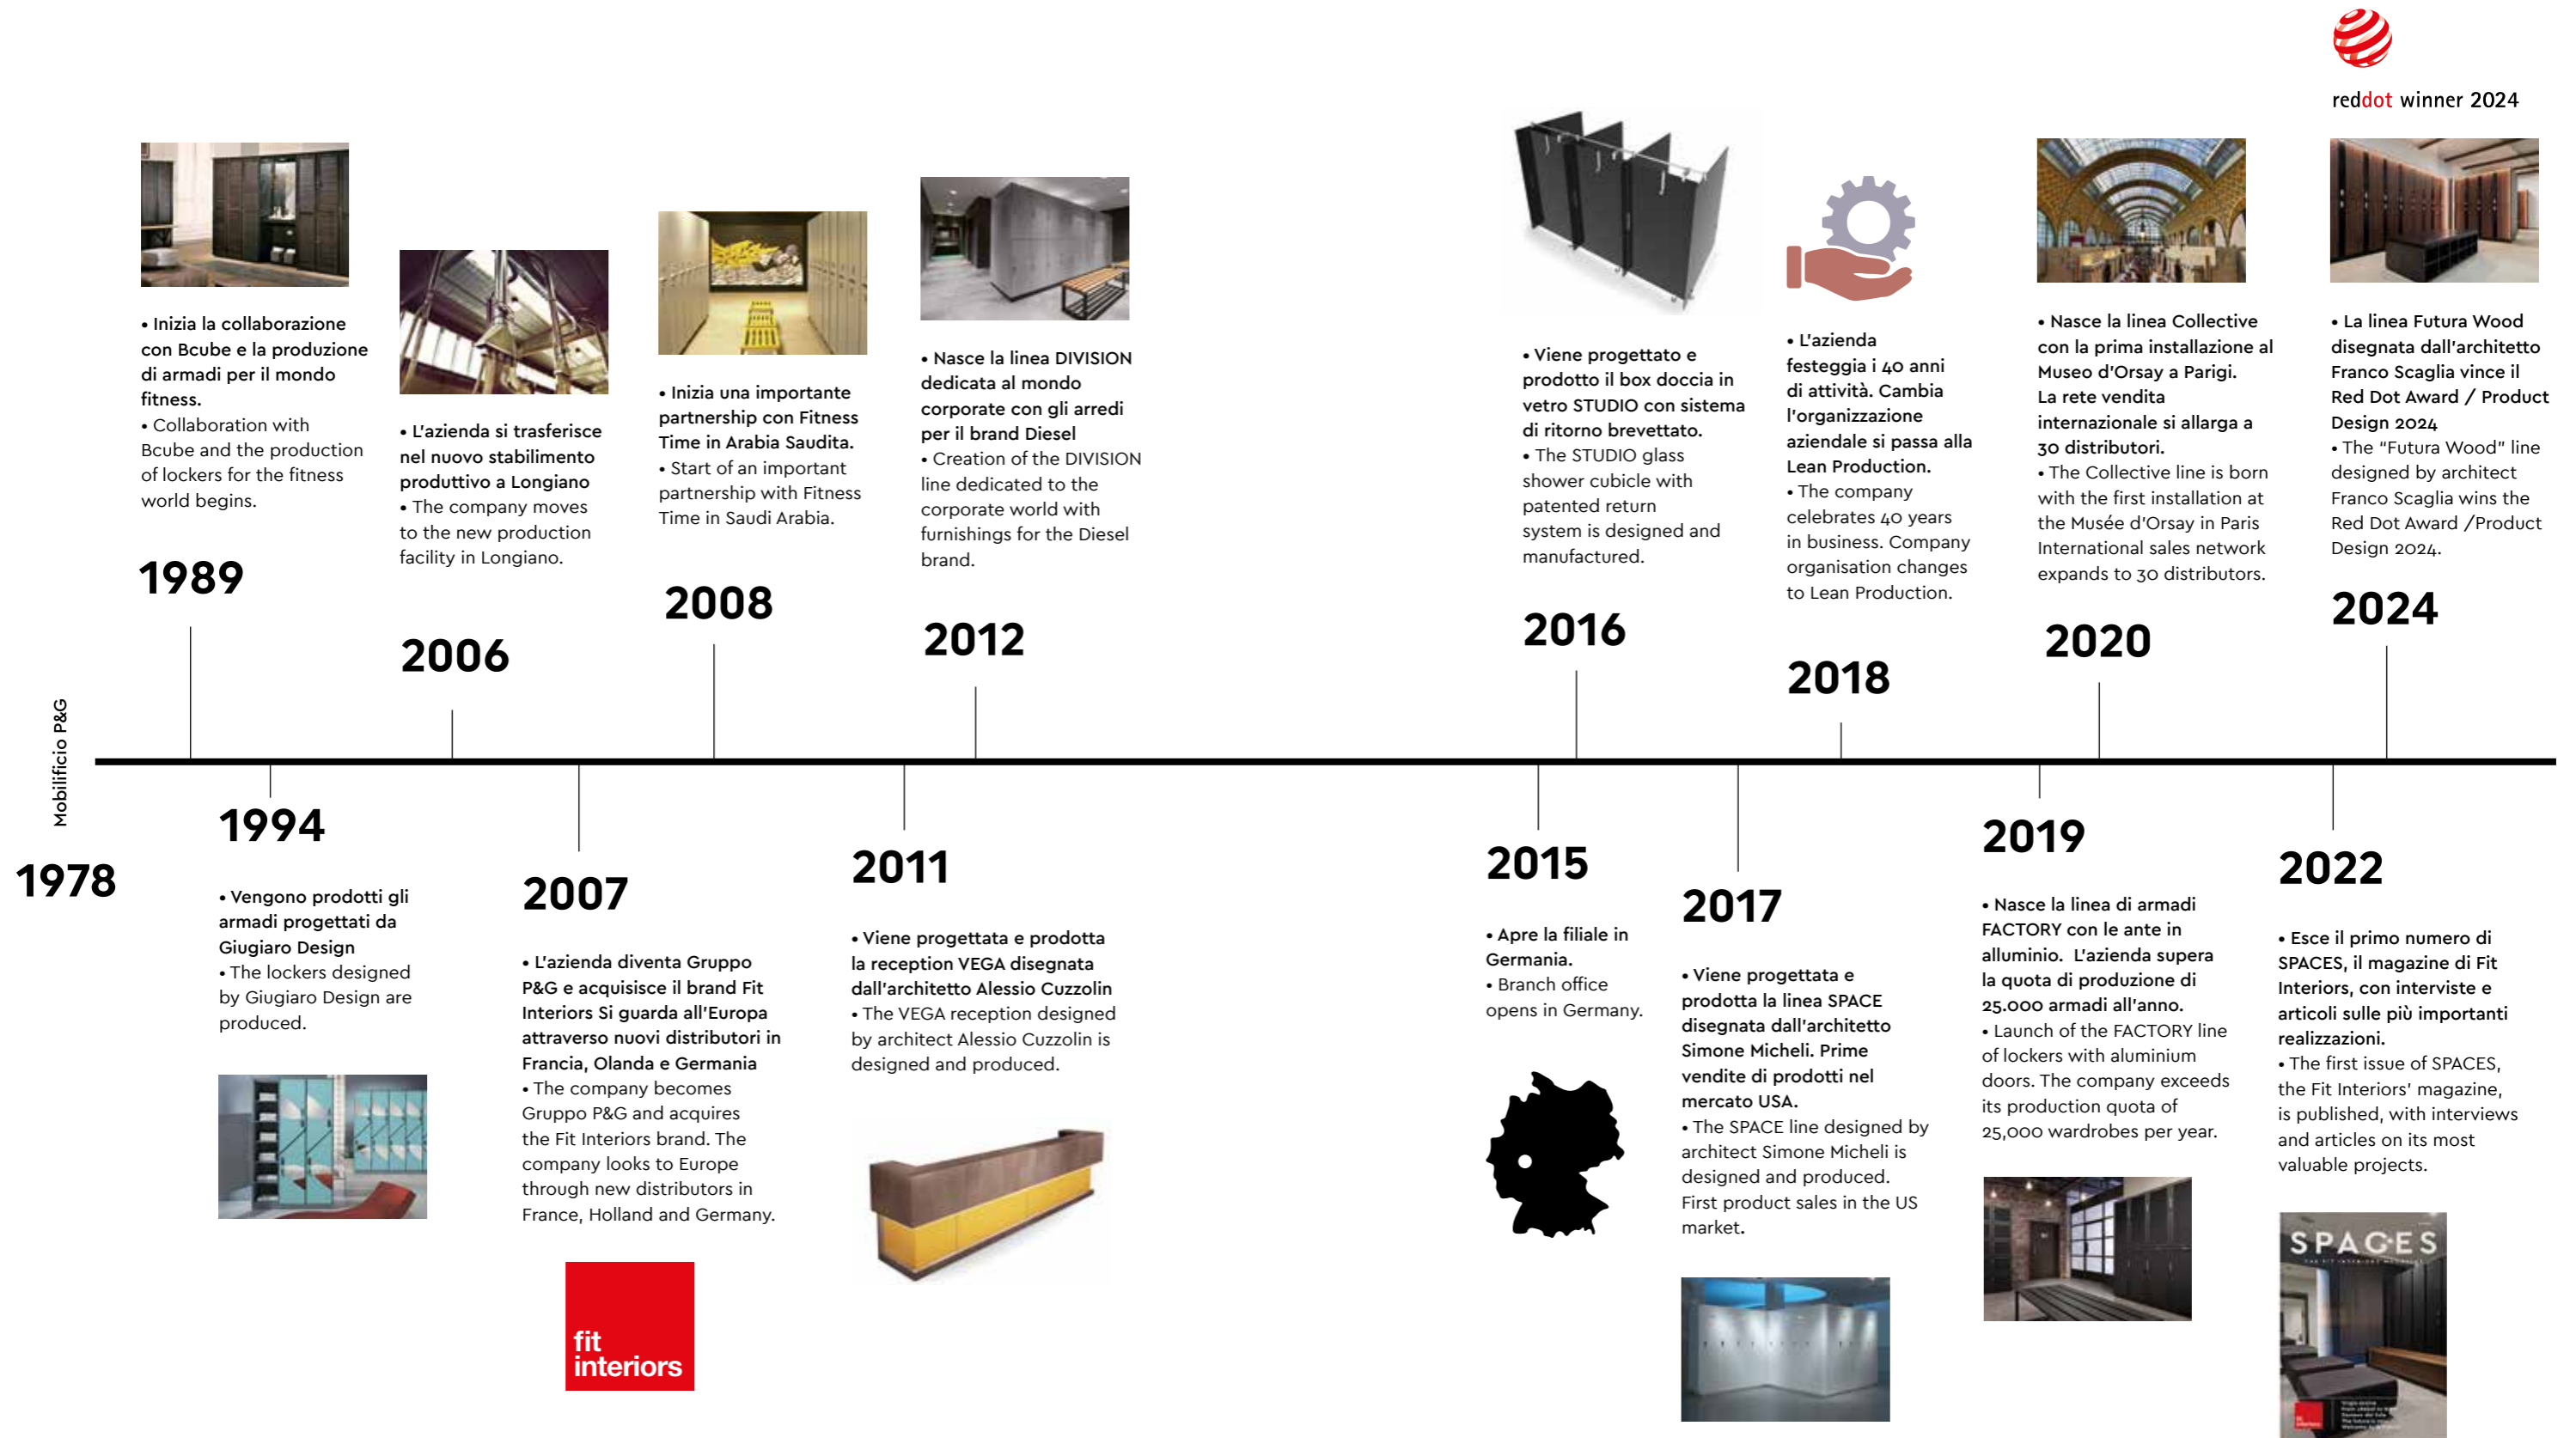

The Line Book

DESIGN FIRST.

fit interiors

DESIGN FIRST.

Il buon design è innovativo
Good design is innovative

Il buon design rende un prodotto utile
Good design makes a product useful

Il buon design è estetico, bello
Good design is aesthetic

Dieter Rams

Timeline

Designed and produced in Italy

Ogni nazione ha il suo marchio distintivo che caratterizza i propri prodotti e li fa risaltare per le loro caratteristiche esclusive. È così che il Made in Italy è sinonimo di eccellenza della creatività e della maestria. Uno dei settori dove questo è riconosciuto come valore consolidato e indiscutibile è il settore dell'interior design. Fit Interiors opera in questo settore, ormai da diversi anni, attraverso una propria struttura manifatturiera e produttiva in Italia, nello stabilimento di Longiano, in Emilia Romagna. Nata nel 1978 come azienda di produzione di mobili, negli

anni successivi ha creato una struttura commerciale con la nascita del brand e la commercializzazione dei suoi prodotti. Oggi è leader nel mercato dell'arredamento per palestre, centri benessere, SPA e più in generale nelle aree di ricevimento e spogliatoio per hotel, aziende, cliniche, ospedali, università e scuole. Il suo obiettivo è quello di portare in tutto il mondo l'eccellenza del design e della qualità produttiva italiana in questi settori, con un'attenzione particolare ad ogni necessità di personalizzazione dell'utente.

Each country has its own distinctive brand that characterises its products and makes them stand out for their exclusive characteristics. This is how Made in Italy is renowned for excellence in creativity and craftsmanship. And most definitely so, in the field of interior design. Fit Interiors has been active in this business for many years now, with its factory located in Longiano, Italy. Founded in 1978 as a general furniture manufacturer, the company