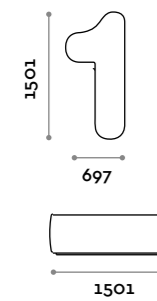

Numbers

> arch. Simone Micheli

Seduta a forma di numero con imbottitura e rivestimento in ecopelle ignifuga (certificazione UNI 9175 class 1IM).

Number shaped seat with upholstery and covering in fire-retardant eco-leather (certification UNI 9175 class 1IM).

Seduta / Seat

Ecopelle standard
Standard eco-leather

NUMBERS1

Luna

Seduta con piccolo schienale, imbottitura e rivestimento in ecopelle ignifuga (certificazione UNI 9175 class 1IM)

Circular seat with small backrest, upholstery and covering in fire-retardant eco-leather (UNI 9175 class 1IM certification).

Seduta / Seat

Ecopelle standard
Standard eco-leather

location: Borgo Valsugana, Italy
project: Fit Interiors