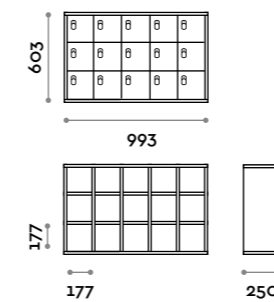

APV15
Portavalori 15 ante appeso
Wall mounted safe deposit locker with 15 doors