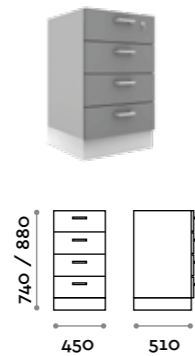

VEMO2-20

Mobile interno con 4 cassetti (il primo con chiave)
Inside-counter unit, 4 drawers (top drawer with key lock)