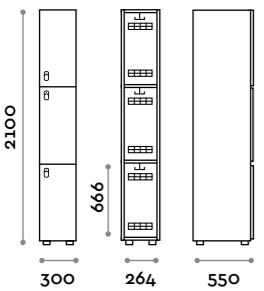

ANB3015-23
Singola colonna 1 anta per panca
Single column 1-tier locker, bench version