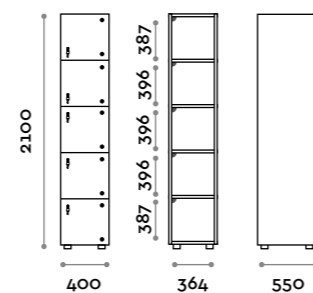

CANB5W40-24V-23
Singola colonna 5 ante con LED interno,
Single column 5-tiers locker
with internal LED