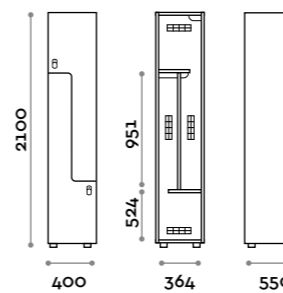

NEXT39-23
Singola colonna 2 ante a "L"
Single column locker, 2 L-shaped doors