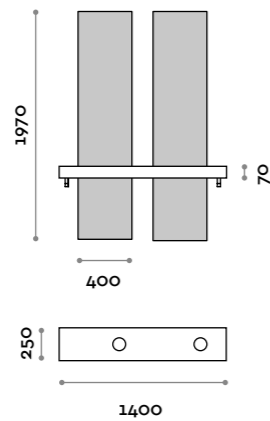

SHARPLD-24V

Specchiera doppia e mensola con due fori portaphon
Double wall hung vanity unit and shelf with two hairdryer holders

Specchiera da appendere composta da pannello con specchio incollato e mensola in acciaio inox con fori portaphon