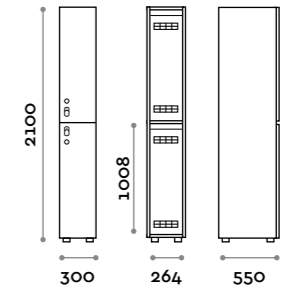

VANB30-23
Singola colonna 2 ante
Single column 2-tiers locker