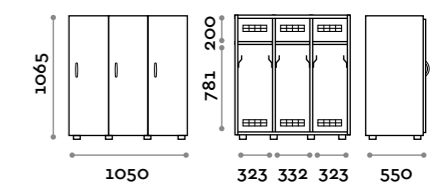

MASKID3-23

Tripla colonna 3 ante
Triple column 1-tier locker, 3 doors