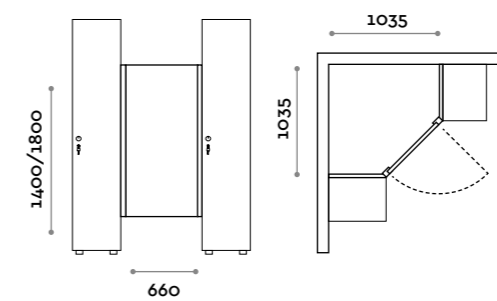

Altri prodotti Other products

Corner

Angolo spogliatoio predisposto per fianco armadio prof. 550 mm oppure 610, due altezze H 1400 e H 1800, con serratura libero/occupato in inox. Cerniere ammortizzate ad angolo positivo con apertura a 110°.

Changing corner for cabinet side depth 550 mm or 610, two available heights H 1400 and H 1800, with free/occupied stainless steel lock. Positive angle amortized hinges with 110° opening.

Anta e struttura / Door and Structure

Finiture standard
Standard finishes

ACCSP0
Angolo spogliatoio
Changing corner