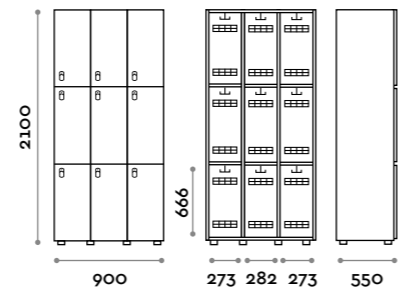

ANB9015-23
Tripla colonna 3 ante per panca
Triple column 1-tier locker, bench version, full length doors