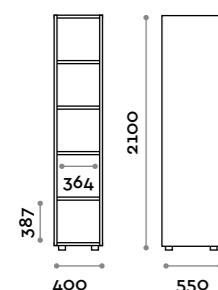

ACCTWL-23

Armadio porta asciugamani a giorno con 4 ripiani
Towel storage unit with 4 racks