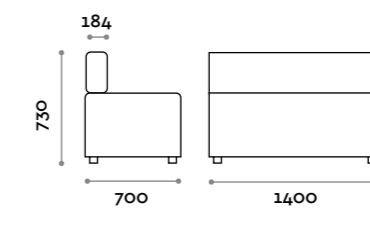

CMB140S
Divanetto doppio con schienale
Double sofa with backrest