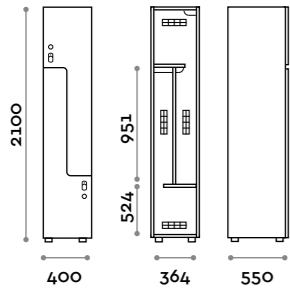

Etoile

VANB39-23
Singola colonna 2 ante a "L"
Single column locker, 2 L-shaped doors