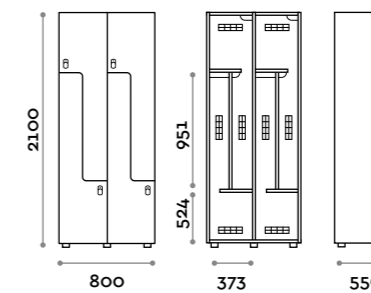

NEXT49-23
Doppia colonna 4 ante a "L"
Double column locker, 4 L-shaped doors