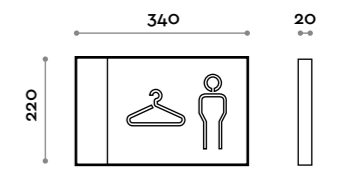

Task

Trainer point con 1 cassetto e ripiani, struttura in MFC e laminato

Trainer point with 1 drawer and shelves, melamine and laminate structure.

Struttura / Structure

Finiture standard
Standard finishes

Free

Self-service station con piano di lavoro in multistrati marino e laminato, 3 porte, maniglie e griglie di areazione. Escluso di impianto di spillatura.

Self-service station with worktop in marine plywood + laminate, 3 doors, handles and ventilation grids. Tapping system not included.

Struttura / Structure

Finiture standard
Standard finishes

Sign

Insegna in lamiera piegata con pittogrammi traforati solo su un lato, verniciatura esterna colore nero e interna colore giallo. Illuminazione interna per diffusione con luce LED. Fissaggio a destra o a sinistra.

Bent metal sheet sign with perforated pictograms on one side only, black external paint finish and yellow internal paint. Diffused internal lighting with LED light. Fixing on the right or left side.

Insegna su telaio metallico con pittogrammi realizzati tramite traforo passante su lamiera. Fissaggio universale destra e sinistra.

Metal frame sign with pictograms made of through-hole on metal sheet. Universal right and left fixing.

SIGN2W

Insegna in plexiglas trasparente con pittogrammi incisi e pellicola trasparente colorata blu su un lato, su richiesta altre opzioni colore. Luce LED diffusa, sul supporto laterale. Fissaggio universale destra e sinistra.

Transparent Plexiglas sign with engraved pictograms and transparent blue coloured film on one side, other colour options on request. Diffused LED light, on the side stand. Universal right and left fixing.