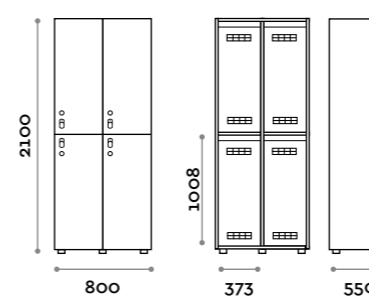

VANB42-23
Doppia colonna 4 ante
Double column 2-tiers locker 4 doors