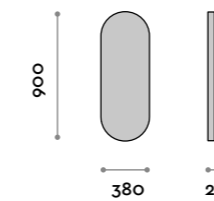

Cornice / Frame

Alluminio
Aluminum

Bianco
White

Nero
Black

Specchio / Mirror

Argento
Silver

SAT9038

MoveMed