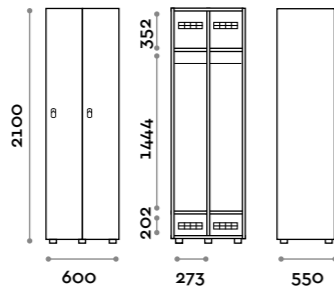

ANB60-23
Doppia colonna 4 ante
Double column 2-tiers locker, 4 doors

ANB601-23
Doppia colonna 2 ante
Double column 2-tier locker