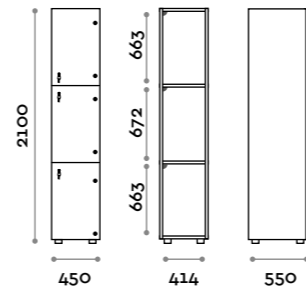

CANB3W45FR-24V-23
Singola colonna 3 ante
con LED interno, struttura ignifuga
Single column 3-tiers locker
with internal LED, fire retardant structure