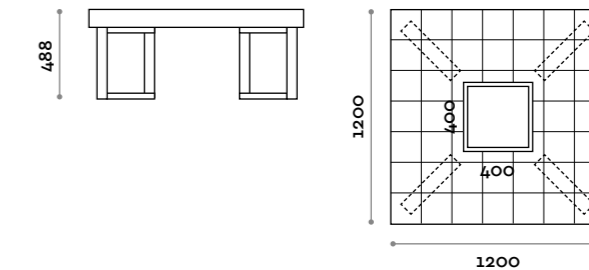

PSC120D

Panca doppia con seduta imbottita in ecopelle
Double-deep eco-leather upholstered bench

PSC180D

Panca doppia con seduta imbottita in ecopelle
Double-deep eco-leather upholstered bench

PQC120

Panca quadrata con seduta imbottita in ecopelle con porta vaso quadrato
Eco-leather upholstered square bench with square vase