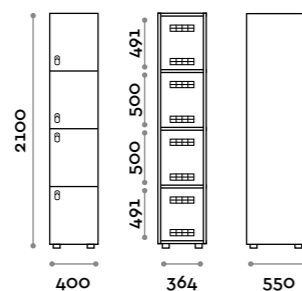

ANB324-23
Singola colonna 4 ante
Single column 4-tiers locker